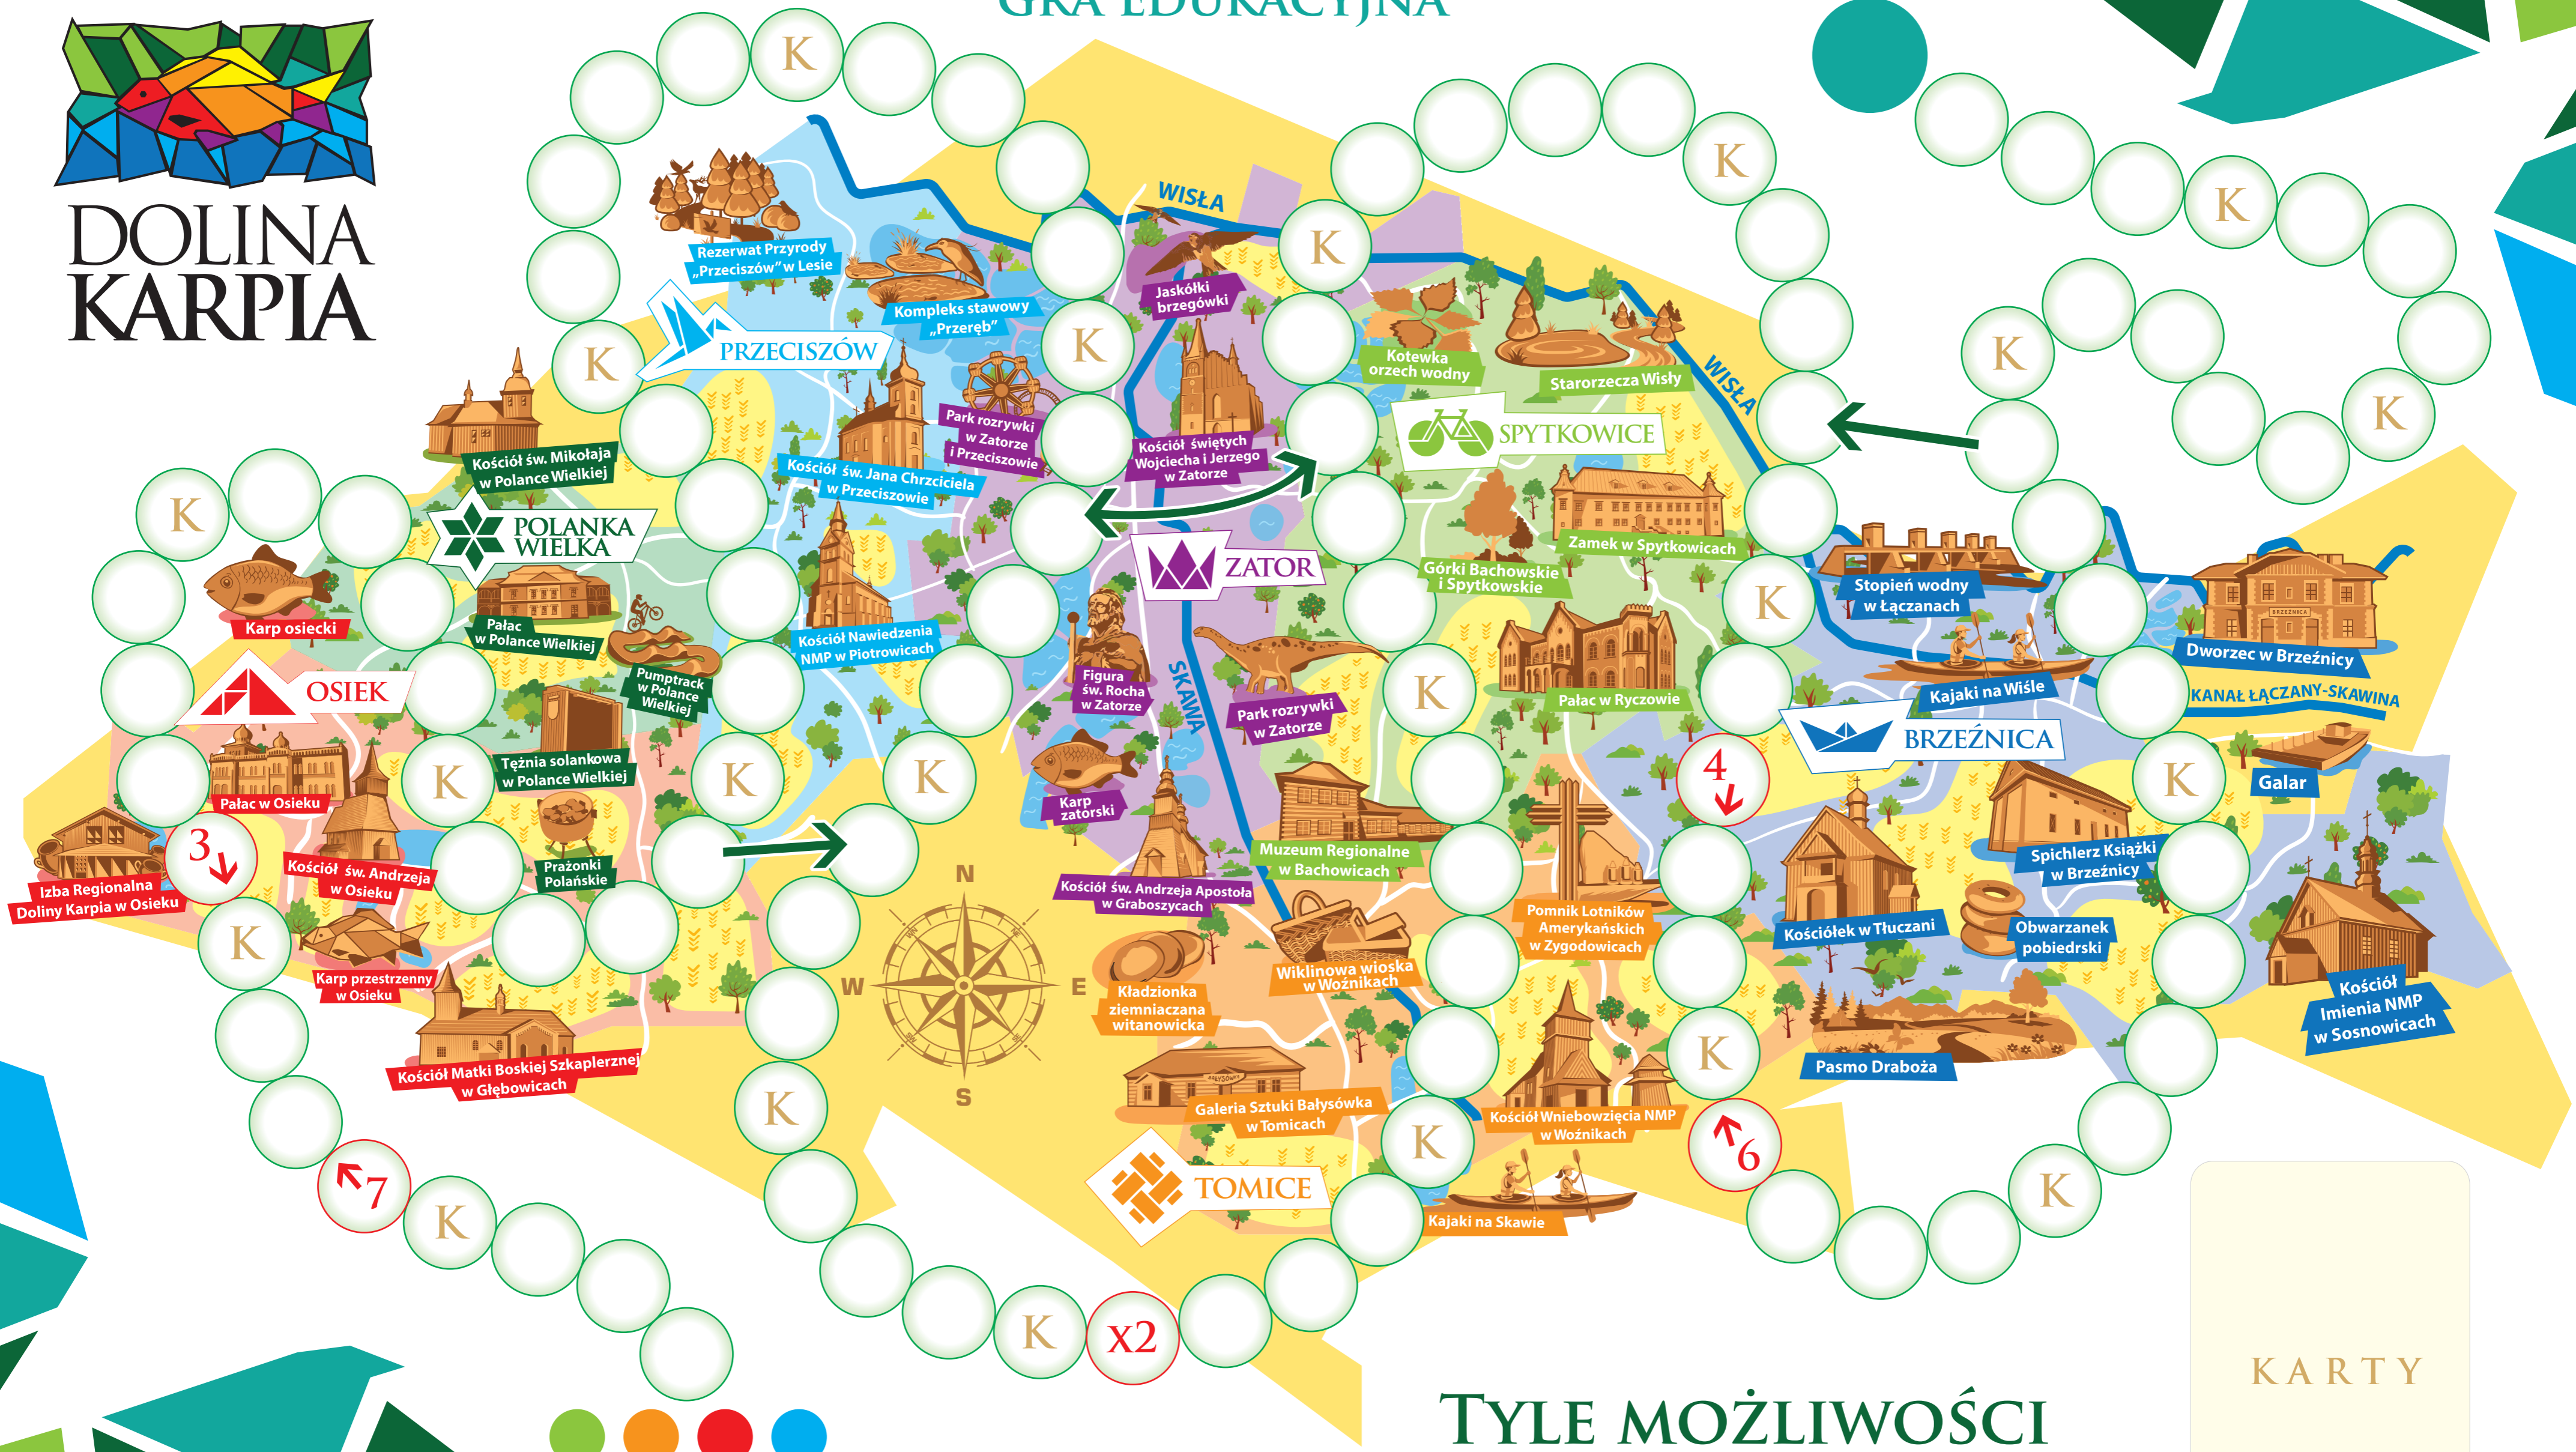

# POZNAJEMY DOLINĘ KARPIA

GRA EDUKACYJNA

META

DOLINA  
KARPIA

START

TYLE MOŻLIWOŚCI  
ILE KARP MA OŚCI

KARTY